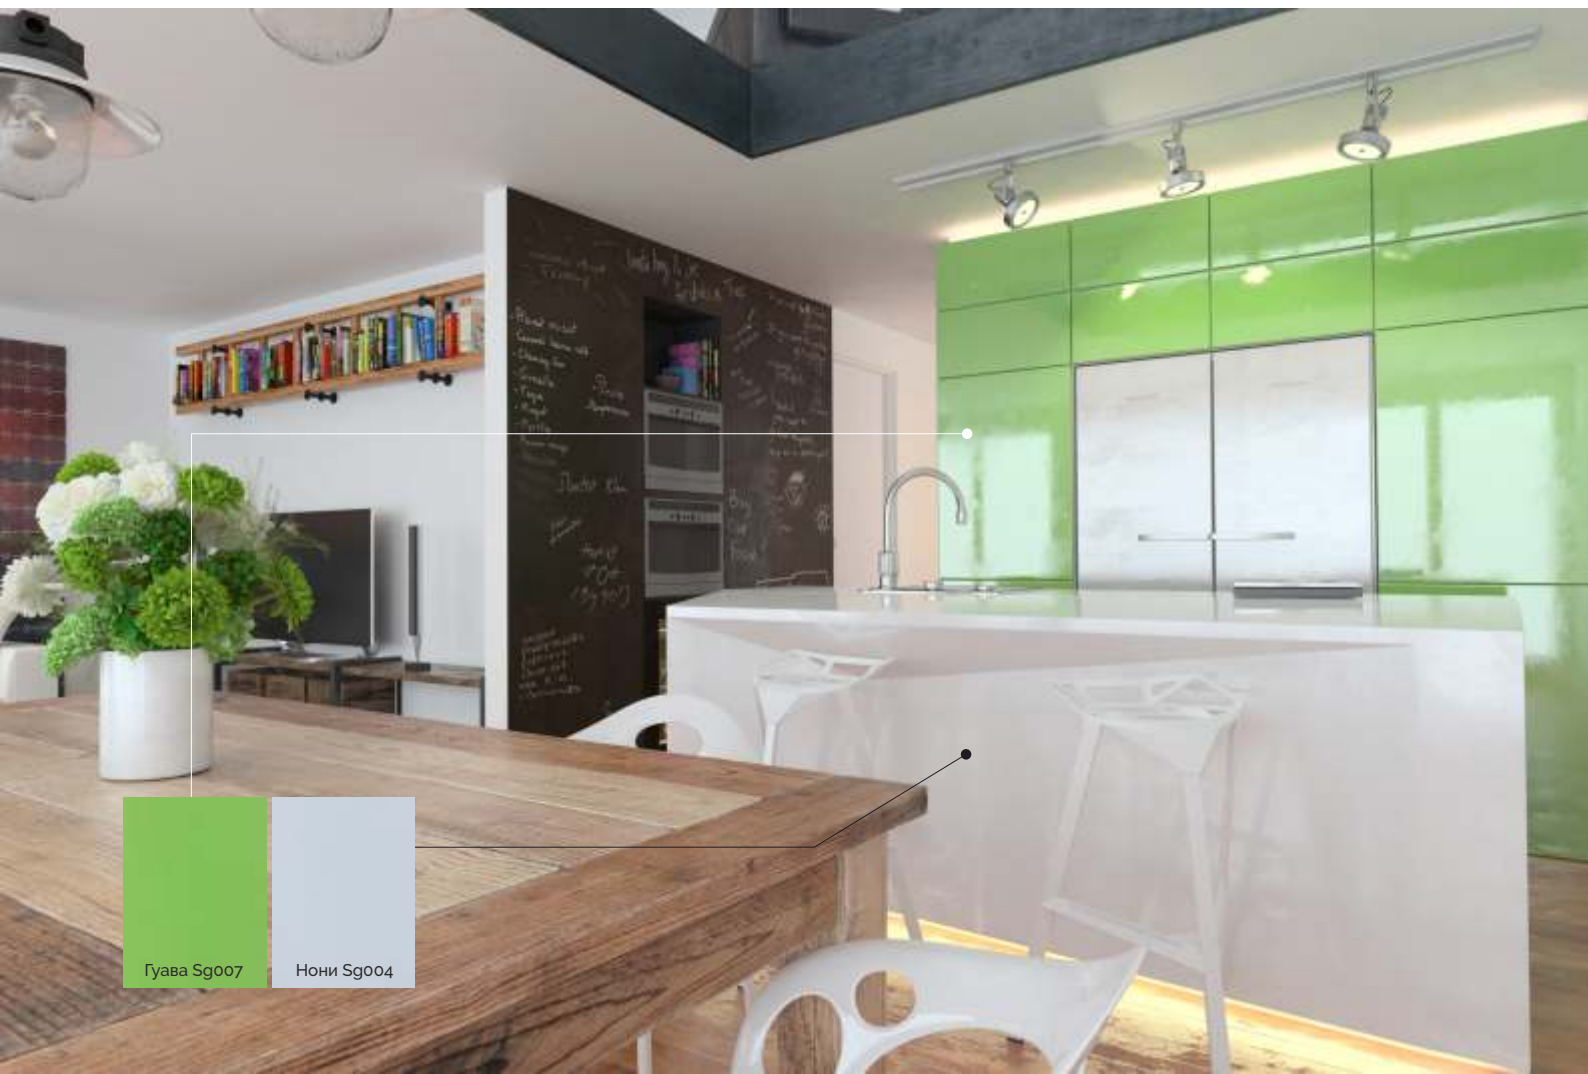

Техно бежевый DM105-45

Техно сталь DM811-45

Черная JS9013-28

Шелк белый DM105-11Y

Металлики SNOWFLAKES GLOW

Гуава Sg007

Нони Sg004

Коллекция Snowflakes Glow